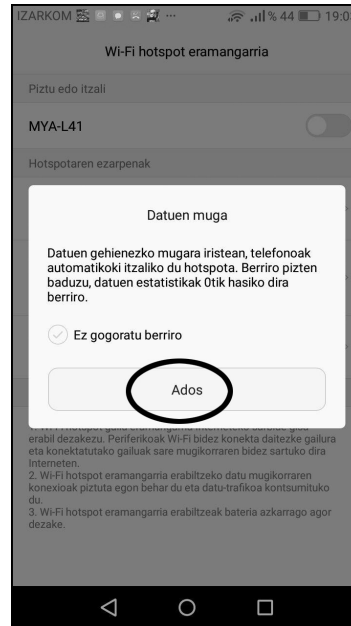

Joan telefonoaren **EZARPENAK** atalera **Haririk gabekoak & Sareak** edo **Gehiago**

Hotspot eramangarria Telefono batzuetan, **Hotspot eramangarriaren** ordez, **Wi-Fi Sarbide puntua**, **konexioa partekatu** edo **Wi-Fi elkarbanatu** izenak izan ditzake.

Hotspot eramangarria **PIZTU**

Hotspot eramangarria **PIZTU**

ORDENAGAILUAN Zure telefonoaren izena duen sarea aktibatu

GARRANTZITSUA

- SIM txartel honek, hilean 17Gb. Inguru erabiltzeko aukera emango dizu. Tentuz erabili. Behar baino gehiago erabiltzen baduzu, zure ikaskideren bati erabilpena murriztuko diozu.
- Errazena, zure mugikorrari 17 Gb.ko muga jartzea da.

- SIM txartel honek deiak egiteko aukera desgaituta dauka, baina akatsen bat izan eta deiak egiteko gaitasuna izango balu, hartu kontutan internetera konektatzea ez den edozein erabilpenek kostu handia izango duela, laguntzeko asmoz ekimen hau martxan jarri duek **Izarkom** kooperatibarentzako.

NOLA EGIN?

Joan telefonoaren
EZARPENAK
atalera
**Haririk gabekoak &
Sareak**
edo **Gehiago**

Joan **Datuen Muga** atalera

Sakatu
ADOS

Sakatu
PERTSONALIZATU

Jarri **17.000 MB**ko muga
eta sakatu
ADOS