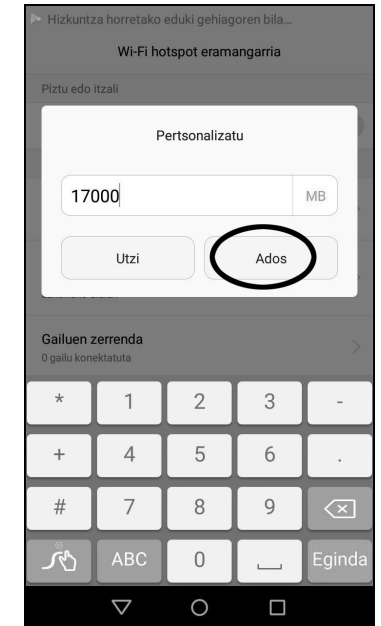

Hotspot eramangarria **PIZTU**

Hotspot eramangarria **PIZTU**

ORDENAGAILUAN Zure telefonoaren izena duen sarea aktibatu

GARRANTZITSUA

- SIM txartel honek, hilean 17Gb. Inguru erabiltzeko aukera emango dizu. Tentuz erabili. Behar baino gehiago erabiltzen baduzu, zure ikaskideren bati erabilpena murriztuko diozu.
- Errazena, zure mugikorrari 17 Gb.ko muga jartzea da.

NOLA EGIN?

Joan telefonoaren
EZARPENAK
atalera
**Haririk gabekoak &
Sareak**
edo **Gehiago**

Joan **Datuen Muga** atalera

Sakatu
ADOS

Sakatu
PERTSONALIZATU

Jarri **17.000 MB**ko muga
eta sakatu
ADOS