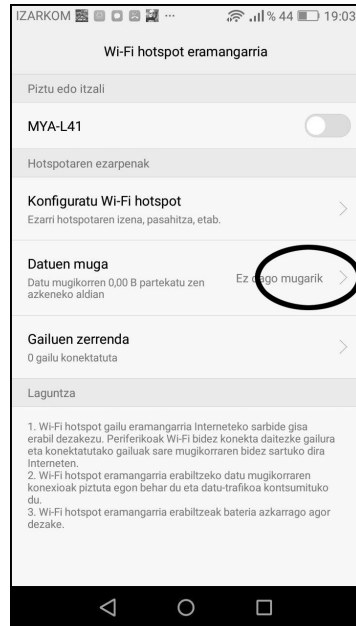

Joan **Datuen Muga** atalera