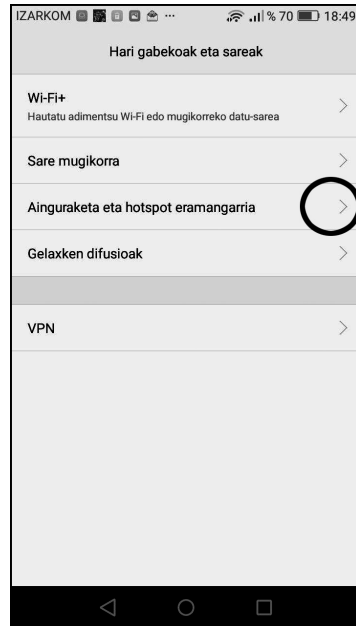

Arreta zerbiztua:

Lan egunetan, **9:30tik 12:30**tara **943 569 214**

Edozein ordutan **SMS** bidez **693 922 997** (EZ DIRA DEIAK HARTUKO)

Idatziz **info@izarkom.eus** helbidean.

IKASLE ETA GURASOENTZAKO GIDA

- Ikastetxetik SIM txartela jaso eta smartphone batean sartu.
Arazo gutxiago emango ditu Android motakoa smartphoenak, iPhone batek baino.
- SIM txartelean azaltzen den PIN zenbakia erabili telefonoa aktibatzeko.
- Sare Mugikorra aukeratzeko unean eskuzko bilaketa jarri eta Izarkom 4G sarea hautatu. Azalduko ez balitz, edo indar nahikorik ez balego, Yoigo 4G, Orange 4G edo Movistar 4G sareak probatu.
- 4G sareak kolapsatuta dabilta egunotan, beraz, 4G aukera guztiak frogatu ondoren, Internet zerbitzuak ez badu behar bezala funtzionatzen, Izarkom 3G sarea hautatu (bestela Yoigo 3G, Orange 3G edo Movistar 3G).

Joan telefonoaren **EZARPENAK** atalera **Haririk gabekoak & Sareak** edo **Gehiago**

Hotspot eramangarria Telefono batzuetan, **Hotspot eramangarriaren** ordez, **Wi-Fi Sarbide puntua**, **konexioa partekatu** edo **Wi-Fi elkarbanatu** izenak izan ditzake.

Hotspot eramangarria **PIZTU**

Hotspot eramangarria **PIZTU**

ORDENAGAILUAN Zure telefonoaren izena duen sarea aktibatu

GARRANTZITSUA

- SIM txartel honek, hilean 17Gb. Inguru erabiltzeko aukera emango dizu. Tentuz erabili. Behar baino gehiago erabiltzen baduzu, zure ikaskideren bati erabilpena murriztuko diozu.
- Errazena, zure mugikorrari 17 Gb.ko muga jartzea da.