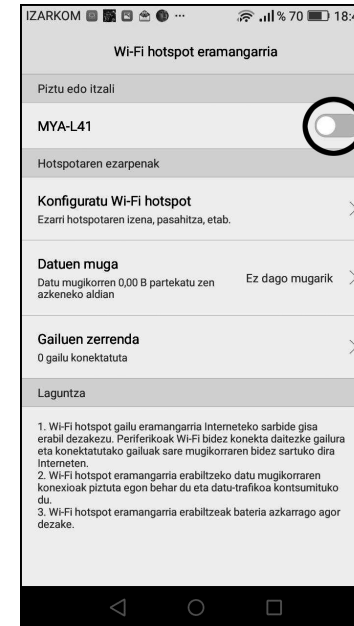

- Ikastetxetik SIM txartela jaso eta smartphone batean sartu.
Arazo gutxiago emango ditu Android motakoa smartphoenak, iPhone batek baino.
- SIM txartelean azaltzen den PIN zenbakia erabili telefonoa aktibatzeko.
- Sare Mugikorra aukeratzeko unean eskuzko bilaketa jarri eta Izarkom 4G sarea hautatu. Azalduko ez balitz, edo indar nahikorik ez balego, Yoigo 4G, Orange 4G edo Movistar 4G sareak probatu.
- 4G sareak kolapsatuta dabilta egunotan, beraz, 4G aukera guztiak frogatu ondoren, Internet zerbitzuak ez badu behar bezala funtzionatzen, Izarkom 3G sarea hautatu (bestela Yoigo 3G, Orange 3G edo Movistar 3G).

Joan telefonoaren **EZARPENAK** atalera **Haririk gabekoak & Sareak** edo **Gehiago**

Hotspot eramangarria Telefono batzuetan, **Hotspot eramangarriaren** ordez, **Wi-Fi Sarbide puntua**, **konexioa partekatu** edo **Wi-Fi elkarbanatu** izenak izan ditzake.

Hotspot eramangarria **PIZTU**

Hotspot eramangarria **PIZTU**

ORDENAGAILUAN Zure telefonoaren izena duen sarea aktibatu

GARRANTZITSUA

- SIM txartel honek, hilean 17Gb. Inguru erabiltzeko aukera emango dizu. Tentuz erabili. Behar baino gehiago erabiltzen baduzu, zure ikaskideren bati erabilpena murriztuko diozu.
- Errazena, zure mugikorrari 17 Gb.ko muga jartzea da.