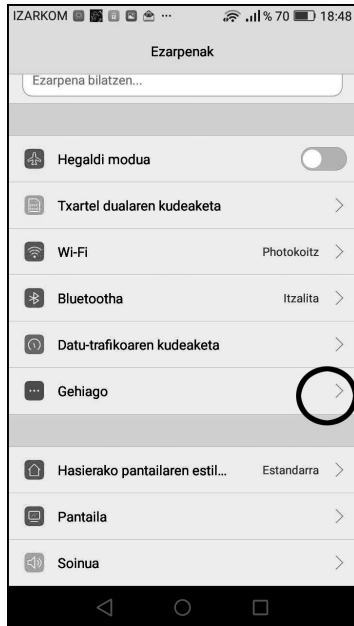

GARRANTZITSUA

- SIM txartel honek, hilean 17Gb. Inguru erabiltzeko aukera emango dizu. Tentuz erabili. Behar baino gehiago erabiltzen baduzu, zure ikaskideren bati erabilpena murriztuko diozu.
- Errazena, zure mugikorrari 17 Gb.ko muga jartzea da.

- SIM txartel honek deiak egiteko aukera desgaituta dauka, baina akatsen bat izan eta deiak egiteko gaitasuna izango balu, hartu kontutan internetera konektatzea ez den edozein erabilpenek kostu handia izango duela, laguntzeko asmoz ekimen hau martxan jarri duek **Izarkom** kooperatibarentzako.

NOLA EGIN?

Joan telefonoaren
EZARPENAK
atalera
**Haririk gabekoak &
Sareak**
edo **Gehiago**