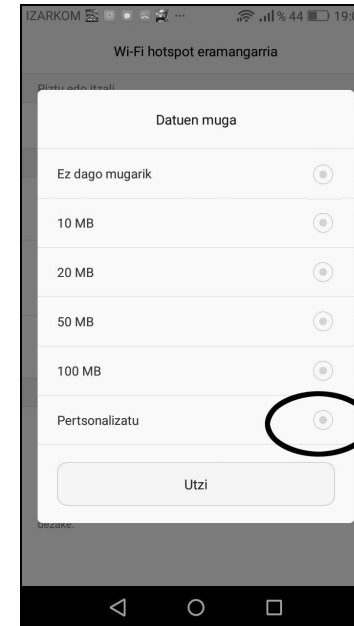

Joan telefonoaren **EZARPENAK** atalera **Haririk gabekoak & Sareak** edo **Gehiago**

Hotspot eramangarria Telefono batzuetan, **Hotspot eramangarriaren** ordez, **Wi-Fi Sarbide puntua**, **konexioa partekatu** edo **Wi-Fi elkarbanatu** izenak izan ditzake.

Hotspot eramangarria **PIZTU**

Hotspot eramangarria **PIZTU**

ORDENAGAILUAN Zure telefonoaren izena duen sarea aktibatu

GARRANTZITSUA

- SIM txartel honek, hilean 17Gb. Inguru erabiltzeko aukera emango dizu. Tentuz erabili. Behar baino gehiago erabiltzen baduzu, zure ikaskideren bati erabilpena murriztuko diozu.
- Errazena, zure mugikorrari 17 Gb.ko muga jartzea da.

NOLA EGIN?

Joan telefonoaren
EZARPENAK
atalera
**Haririk gabekoak &
Sareak**
edo **Gehiago**

Joan **Datuen Muga** atalera

Sakatu
ADOS

Sakatu
PERTSONALIZATU

Jarri **17.000 MB**ko muga
eta sakatu
ADOS